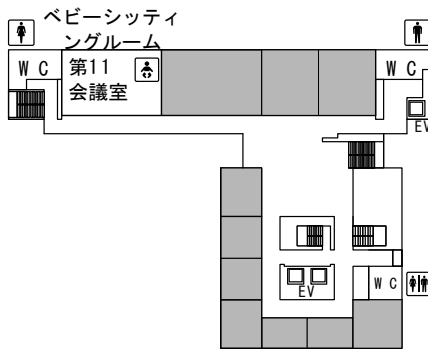

【バス】

JR 山手線・西武新宿線、高田馬場駅から都営バス「早大正門」行きに乗車し「馬場下町」バス

停（10分）で下車、徒歩2分

※なお、早稲田大学戸山キャンパスは自家用車でのご入構ができません。公共交通機関をご利用ください。

■早稲田大学戸山キャンパス内 案内図

※カフェテリア（38号館1F）入口に飲み物の自動販売機と飲食ができる広めのオープンスペースがあります。休憩所としてご利用ください。

3階

4階

33号館
6階

36号館 5階

36号館 6階

理事会、委員会関係など

33号館
2階

33号館
3階

33号館
4階

33号館
16階