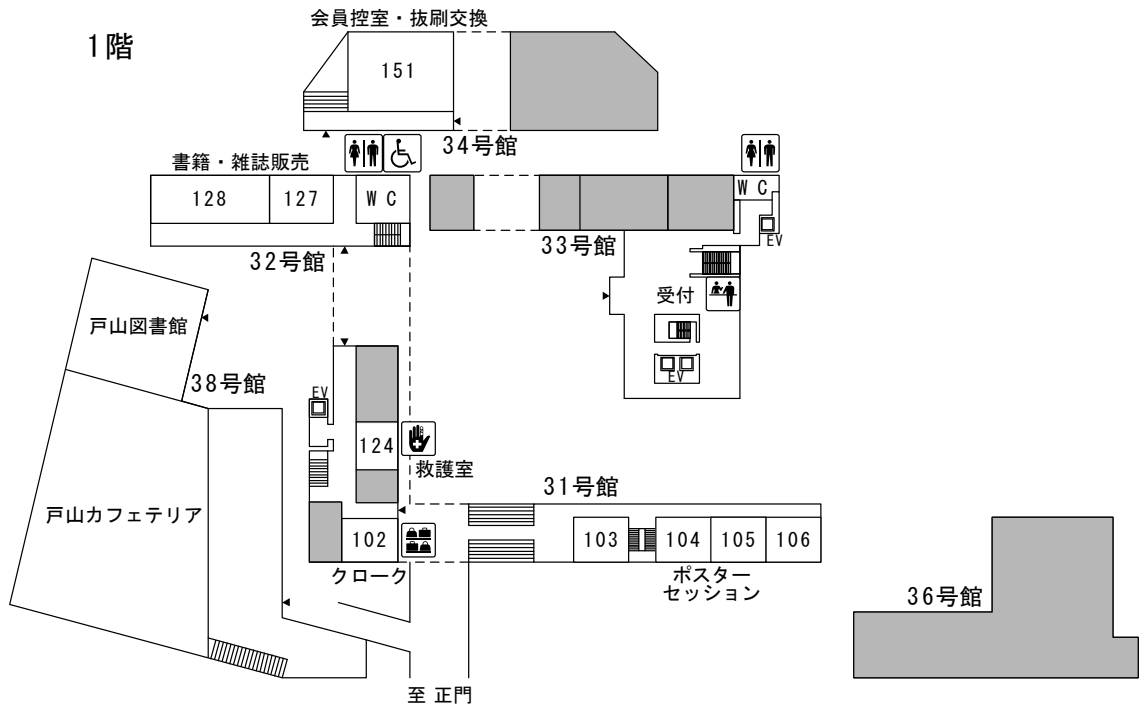

【バス】

JR 山手線・西武新宿線、高田馬場駅から都営バス「早大正門」行きに乗車し「馬場下町」バス

停（10分）で下車、徒歩2分

※なお、早稲田大学戸山キャンパスは自家用車でのご入構ができません。公共交通機関をご利用ください。

■早稲田大学戸山キャンパス内 案内図

※カフェテリア（38号館1F）入口に飲み物の自動販売機と飲食ができる広めのオープンスペースがあります。休憩所としてご利用ください。

3階

4階

33号館
6階

36号館 5階

36号館 6階

理事会、委員会関係など

33号館
2階

33号館
3階

33号館
4階

33号館
16階