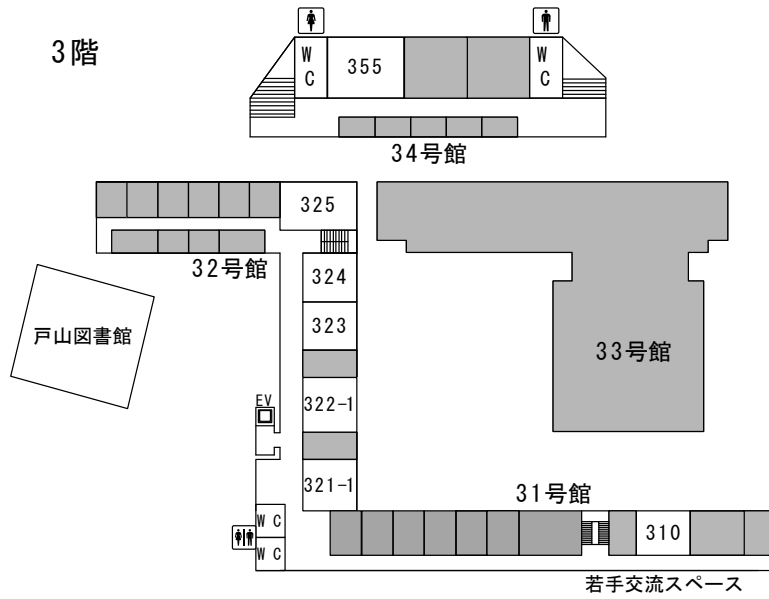

【バス】

JR 山手線・西武新宿線、高田馬場駅から都営バス「早大正門」行きに乗車し「馬場下町」バス

停（10分）で下車、徒歩2分

※なお、早稲田大学戸山キャンパスは自家用車でのご入構ができません。公共交通機関をご利用ください。

■早稲田大学戸山キャンパス内 案内図

※カフェテリア（38号館1F）入口に飲み物の自動販売機と飲食ができる広めのオープンスペースがあります。休憩所としてご利用ください。

3階

4階

33号館
6階

36号館 5階

36号館 6階

理事会、委員会関係など

33号館
2階

33号館
3階

33号館
4階

33号館
16階