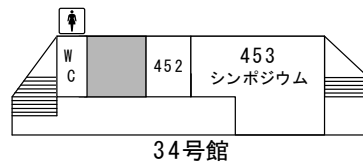

【バス】

JR 山手線・西武新宿線、高田馬場駅から都営バス「早大正門」行きに乗車し「馬場下町」バス

停（10分）で下車、徒歩2分

※なお、早稲田大学戸山キャンパスは自家用車でのご入構ができません。公共交通機関をご利用ください。

■早稲田大学戸山キャンパス内 案内図

※カフェテリア（38号館1F）入口に飲み物の自動販売機と飲食ができる広めのオープンスペースがあります。休憩所としてご利用ください。

3階

4階