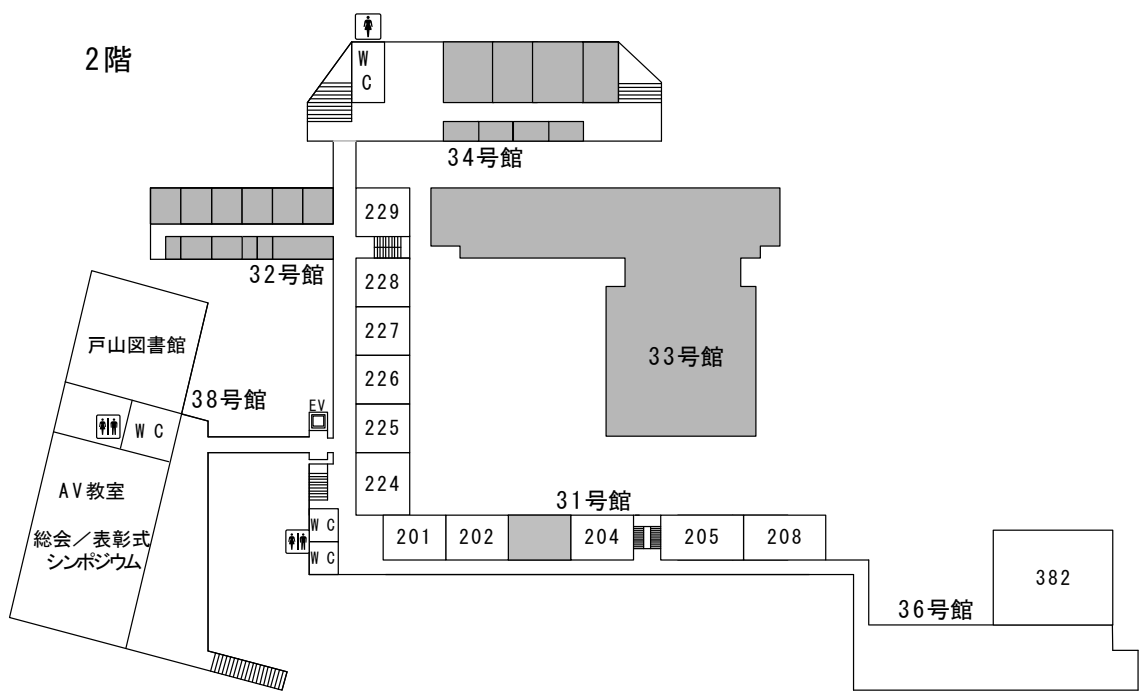

【バス】

JR 山手線・西武新宿線、高田馬場駅から都営バス「早大正門」行きに乗車し「馬場下町」バス

停（10分）で下車、徒歩2分

※なお、早稲田大学戸山キャンパスは自家用車でのご入構ができません。公共交通機関をご利用ください。

■早稲田大学戸山キャンパス内 案内図

※カフェテリア（38号館1F）入口に飲み物の自動販売機と飲食ができる広めのオープンスペースがあります。休憩所としてご利用ください。

3階

4階

33号館
6階

36号館 5階

36号館 6階

理事会、委員会関係など

33号館
2階

33号館
3階

33号館
4階

33号館
16階