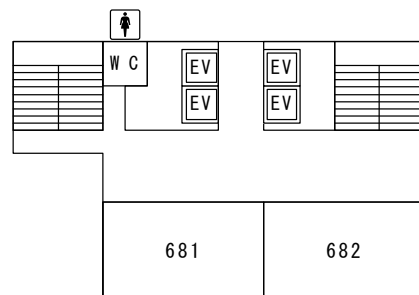

【バス】

JR 山手線・西武新宿線、高田馬場駅から都営バス「早大正門」行きに乗車し「馬場下町」バス

停（10分）で下車、徒歩2分

※なお、早稲田大学戸山キャンパスは自家用車でのご入構ができません。公共交通機関をご利用ください。

■早稲田大学戸山キャンパス内 案内図

※カフェテリア（38号館1F）入口に飲み物の自動販売機と飲食ができる広めのオープンスペースがあります。休憩所としてご利用ください。

3階

4階

33号館
6階

36号館 5階

36号館 6階

理事会、委員会関係など

33号館
2階

33号館
3階

33号館
4階

33号館
16階