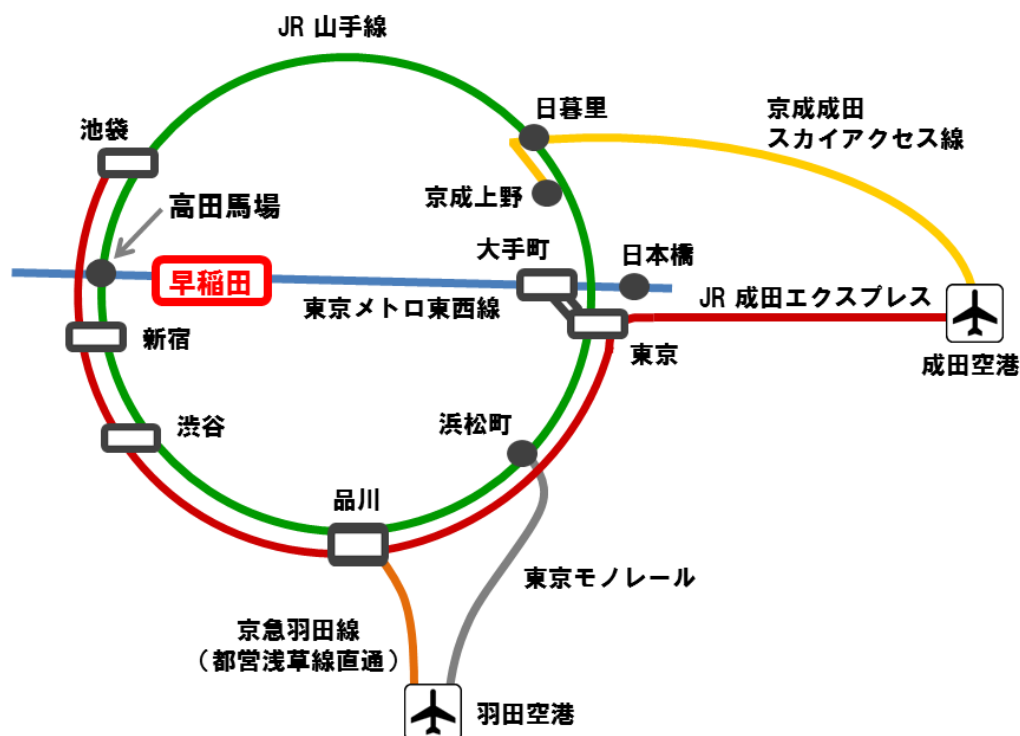

会場までの交通案内

■最寄駅までのアクセス

・飛行機でご到着の場合

【成田空港】

JR成田エクスプレス利用で約1時間50分、「新宿駅」乗換、JR山手線「新宿駅」～「高田馬場駅」(5分)、地下鉄東京メトロ東西線「高田馬場駅」～「早稲田駅」(3分)

リムジンバス利用で約2時間、「新宿駅(西口)」乗換、JR山手線「新宿駅」～「高田馬場駅」(5分)、地下鉄東京メトロ東西線「高田馬場駅」～「早稲田駅」(3分)

京成スカイアクセス線快特利用で約75分、「京成上野駅」乗換、東京メトロ銀座線「上野駅」～「日本橋駅」(8分)、東京メトロ東西線「日本橋駅」～「早稲田駅」(11分)

【羽田空港】

京浜急行利用で約1時間、「日本橋駅」乗換、東京メトロ東西線「日本橋駅」～「早稲田駅」(11分)

・新幹線でご到着の場合

【新幹線東京駅】

JR「東京駅」乗換、→（地下通路徒歩5分程度）→ 東京メトロ東西線「大手町駅」～「早稲田駅」（13分）

【新幹線品川駅】

JR「品川駅」乗換、JR 山手線「品川駅」～「高田馬場駅」（23分）、地下鉄東京メトロ東西線「高田馬場駅」～「早稲田駅」（3分）

【新幹線大宮駅】

JR「大宮駅」乗換、JR 埼京線快速「大宮駅」～「池袋駅」（26分）、JR 山手線「池袋駅」～「高田馬場駅」（3分）、地下鉄東京メトロ東西線「高田馬場駅」～「早稲田駅」（3分）

■ 早稲田大学戸山キャンパス周辺マップ

・最寄り駅からの所要時間

【電車・徒歩】

地下鉄東京メトロ東西線、早稲田駅から徒歩3分

都電荒川線、早稲田駅から徒歩10分

副都心線、西早稲田駅から徒歩12分

JR 山手線・西武新宿線、高田馬場駅から徒歩20分

【バス】

JR 山手線・西武新宿線、高田馬場駅から都営バス「早大正門」行きに乗車し「馬場下町」バス

停（10分）で下車、徒歩2分

※なお、早稲田大学戸山キャンパスは自家用車でのご入構ができません。公共交通機関をご利用ください。

■早稲田大学戸山キャンパス内 案内図

※カフェテリア（38号館1F）入口に飲み物の自動販売機と飲食ができる広めのオープンスペースがあります。休憩所としてご利用ください。

3階

4階