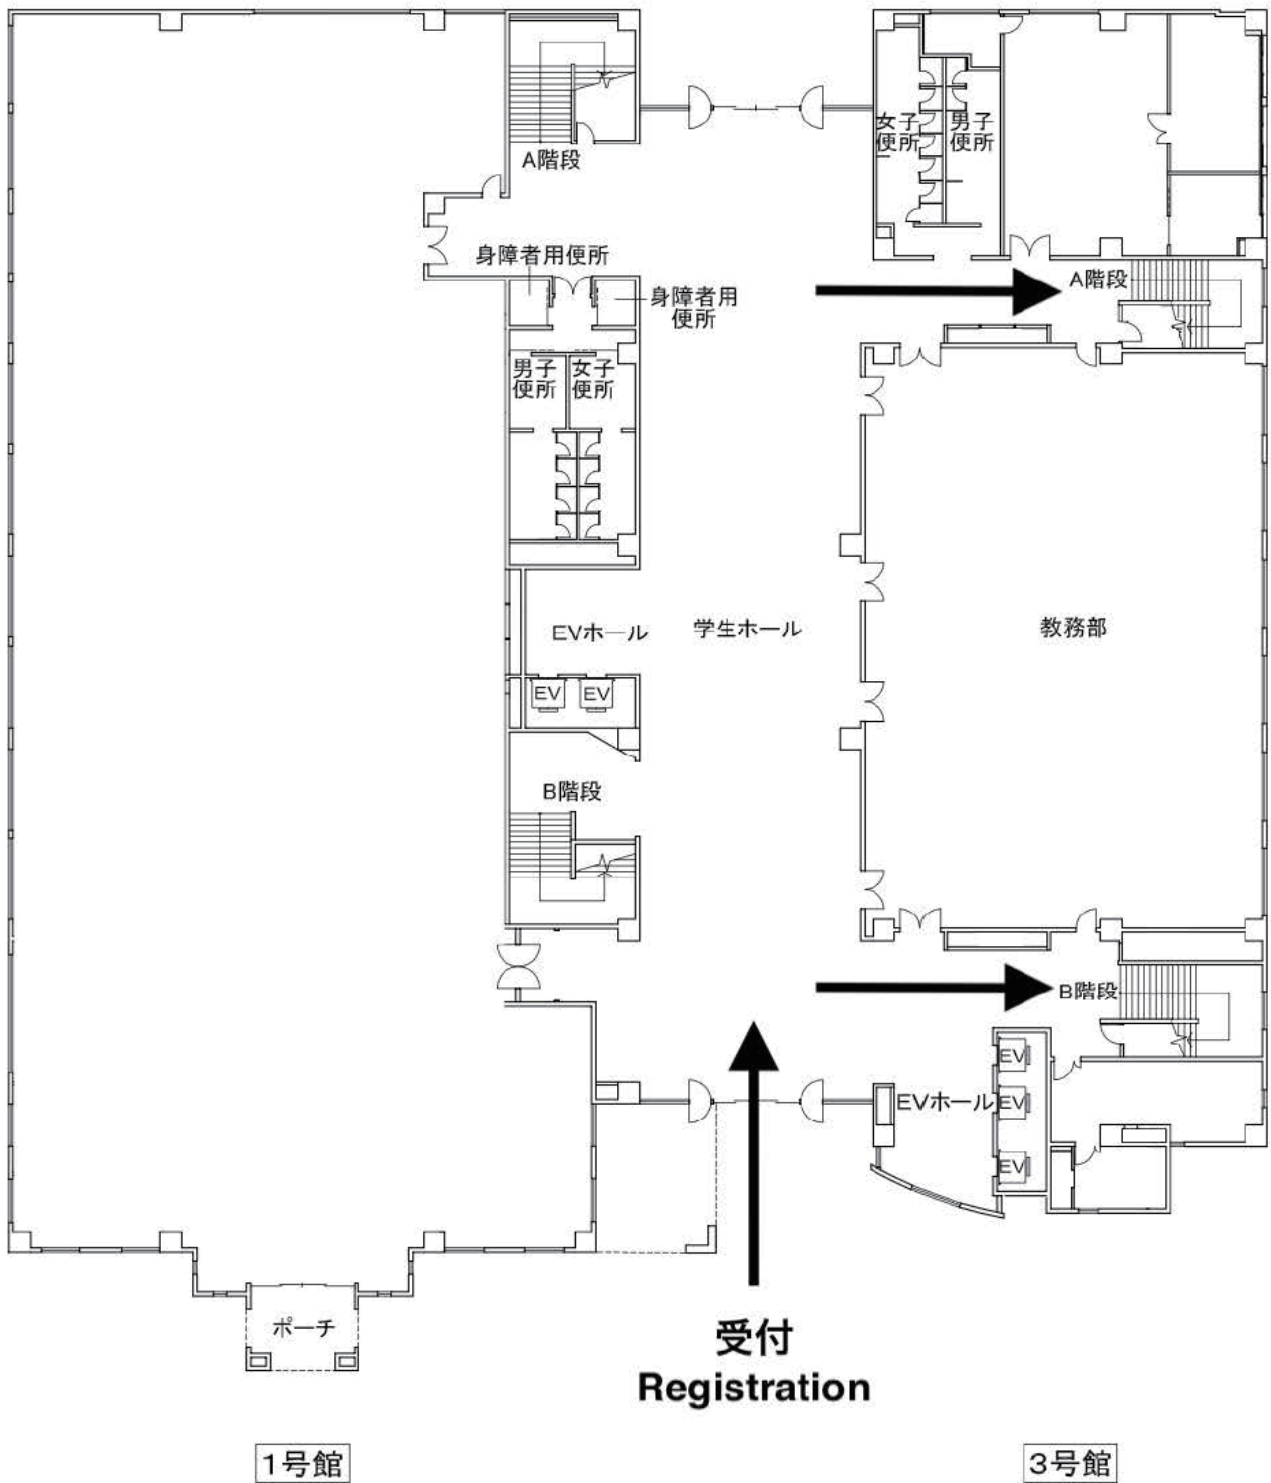

会場までの交通案内

大会会場は、甲南大学岡本キャンパスです。阪急神戸本線（岡本駅）、JR 神戸線（摂津本山駅）が便利です。岡本駅（徒歩 12 分）もしくは摂津本山駅（徒歩 15 分）からのルートについては、岡本キャンパス・アクセスマップをご参照ください。なお、今年度、開催校は宿泊施設の案内や手配はいたしません。

岡本キャンパス・アクセスマップ <http://www.konan-u.ac.jp/access/#link1>

①新幹線でご到着の場合（JR「新神戸」、市営地下鉄、JR「三ノ宮」利用）
「新神戸」→〈市営地下鉄西神・山手線〉→「三宮」→〈徒歩〉→「三ノ宮」→〈JR 神戸線〉→「摂津本山」→〈徒歩〉→岡本キャンパス

②新幹線でご到着の場合（JR「新神戸」、市営地下鉄、阪急「神戸三宮」利用）
「新神戸」→〈市営地下鉄 西神・山手線〉→「三宮」→〈徒歩〉→「神戸三宮」→〈阪急神戸本線〉→「岡本」→〈徒歩〉→岡本キャンパス

1号館・3号館 1階

3号館2階

3号館4階

1号館・3号館 3階

3号館5階

部会
Sessions

3号館6階

部会
Sessions