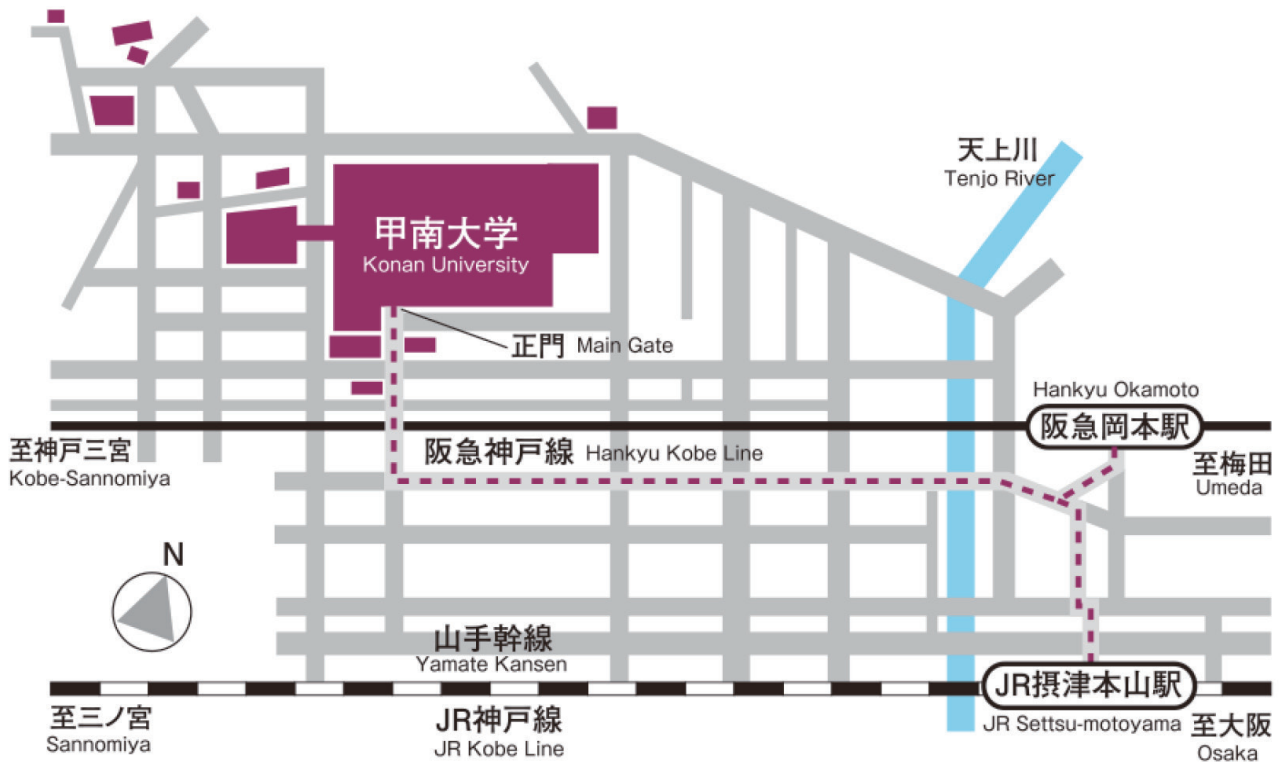

会場までの交通案内

大会会場は、甲南大学岡本キャンパスです。阪急神戸本線（岡本駅）、JR 神戸線（摂津本山駅）が便利です。岡本駅（徒歩 12 分）もしくは摂津本山駅（徒歩 15 分）からのルートについては、岡本キャンパス・アクセスマップをご参照ください。なお、今年度、開催校は宿泊施設の案内や手配はいたしません。

岡本キャンパス・アクセスマップ <http://www.konan-u.ac.jp/access/#link1>

①新幹線でご到着の場合（JR「新神戸」、市営地下鉄、JR「三ノ宮」利用）
「新神戸」→〈市営地下鉄西神・山手線〉→「三宮」→〈徒歩〉→「三ノ宮」→〈JR 神戸線〉→「摂津本山」→〈徒歩〉→岡本キャンパス

②新幹線でご到着の場合（JR「新神戸」、市営地下鉄、阪急「神戸三宮」利用）
「新神戸」→〈市営地下鉄 西神・山手線〉→「三宮」→〈徒歩〉→「神戸三宮」→〈阪急神戸本線〉→「岡本」→〈徒歩〉→岡本キャンパス

1号館・3号館 1階

3号館2階

3号館4階

1号館・3号館 3階

3号館5階

部会
Sessions

3号館6階

部会
Sessions

会場案内図

Venue Guide